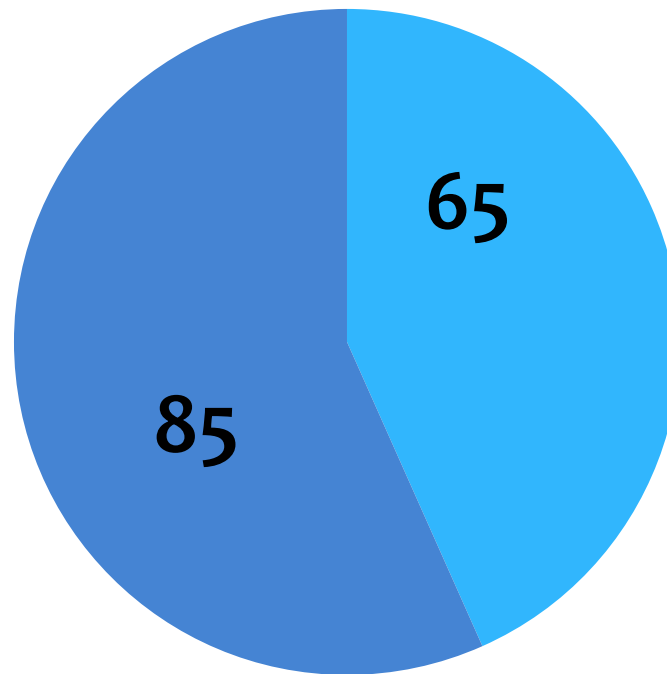

Espaço Cultural SPARTA

(Escolinha da Pedra Lisa)

Número de Beneficiários - 150 Crianças e Adolescentes

Quantitativo de 86 famílias atendidas diretamente

Quantitativo de 516 beneficiários atendidos indiretamente

Quantidade de Alunos por Gênero

- Menina
- Menino

Quantidade por Faixa Etária

Contato

Espaço Cultural SPARTA – Escolinha da Pedra Lisa

Rua Rego Barros, 97 – Fundos

Rio de Janeiro / RJ – CEP: 20220-370

CNPJ: 86.972.916/0001-29